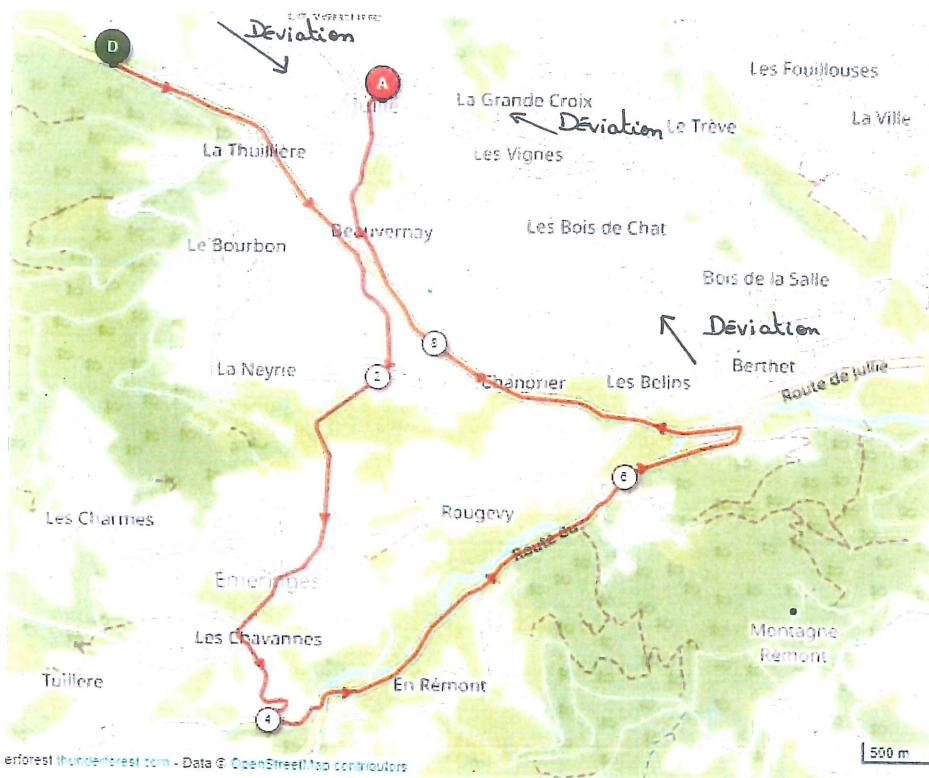

Course Cycliste le 3/07/2022

En raison du passage de la course cycliste organisée par le Comité Sportif Beaujolais Mâconnais le dimanche 3 juillet 2022, le stationnement et la circulation seront interdits sur de nombreuses voies de la commune. Ci-joints les plans des voies concernées.

Le stationnement sera interdit sur la place du monument et le long de la rue de l'église le dimanche 3 juillet 2022 de 6 h à 12 h.

Nous vous invitons à venir nombreux encourager les coureurs.

Cordialement

Jérémy THIEN,
Maire de Jullié,
Conseiller Régional,

Jullié/Jullié

Dimanche 03 juillet 2022

Fermeture des routes 08h00 – 12h00

1 Contre la montre indiv.
- Junior 1ère départ 09h00

<https://www.openrunner.com/r/14485221>