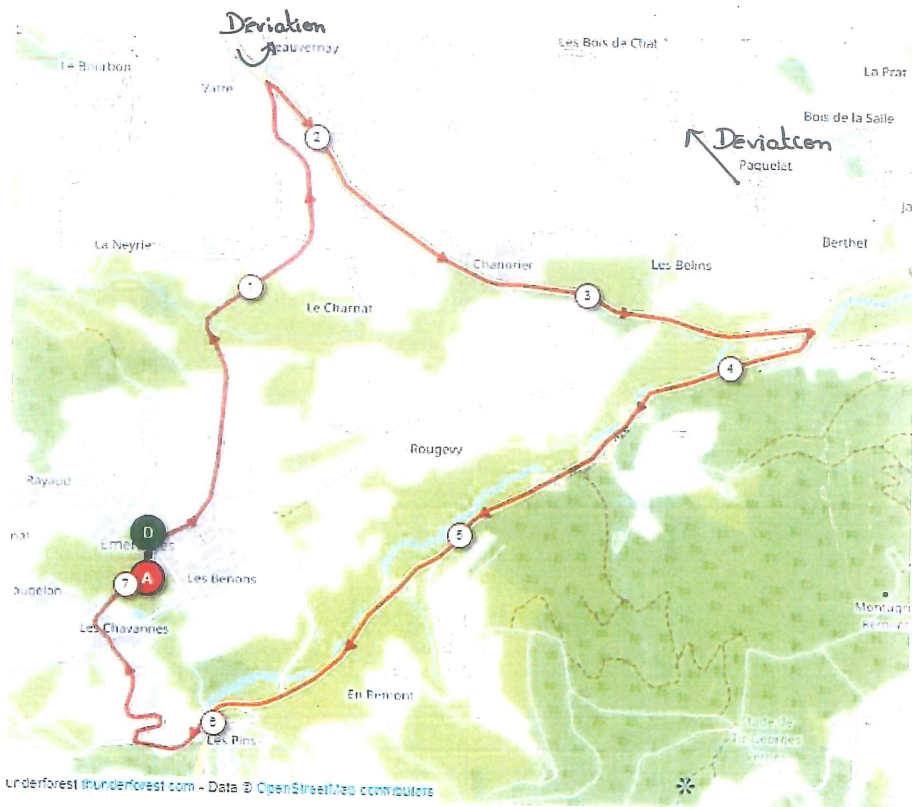

## Course Cycliste le 3/07/2022

En raison du passage de la course cycliste organisée par le Comité Sportif Beaujolais Mâconnais le dimanche 3 juillet 2022, le stationnement et la circulation seront interdits sur de nombreuses voies de la commune. Ci-joints les plans des voies concernées.

Le stationnement sera interdit sur la place du monument et le long de la rue de l'église le dimanche 3 juillet 2022 de 6 h à 12 h.

Nous vous invitons à venir nombreux encourager les coureurs.

Cordialement

## Emeringes/Emeringes

Dimanche 03 juillet 2022

Fermeture des routes : 12h00 – 18h00

Circuit

- Cadet départ 13h00

- Junior entrée sur le circuit 16h00

<https://www.openrunner.com/r/14485391>

<https://www.openrunner.com/r/14485407>

## Emeringes/Emeringes

Dimanche 03 juillet 2022

Fermeture des routes: 14h30 – 16h45

Course en ligne

- Junior départ 15h15

<https://www.openrunner.com/r/14485327>