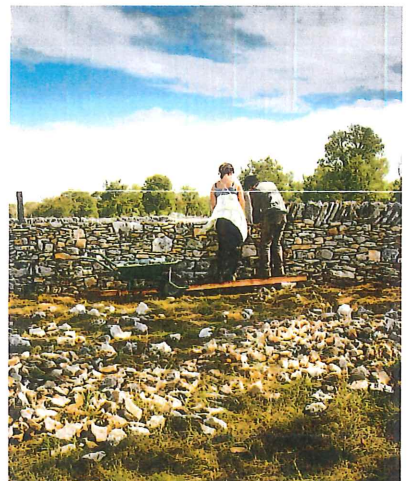

JOURNÉES DU PATRIMOINE DE PAYS & DES MOULINS

Parrainées par Carole Gaessler

être et
renaître

Programme sur :
www.patrimoinedepays-moulins.org

maisons
paysannes
de france

MINISTÈRE
DE LA CULTURE

AV

FONDATION
DU PATRIMOINE

Atrium
patrimoine & restauration

Site de La Roche à JULLIÉ (69)

Visites guidées des bâtiments du 18ème siècle :

moulin, four à tuiles, séchoir, lavoir ...

de 10h00 à 12h00 et de 14h00 à 18h30

Exposition de photos de Marie-Thérèse Jossierand-Laupretre

Expo-vente de tableaux de Paul Dailler

Entrée gratuite